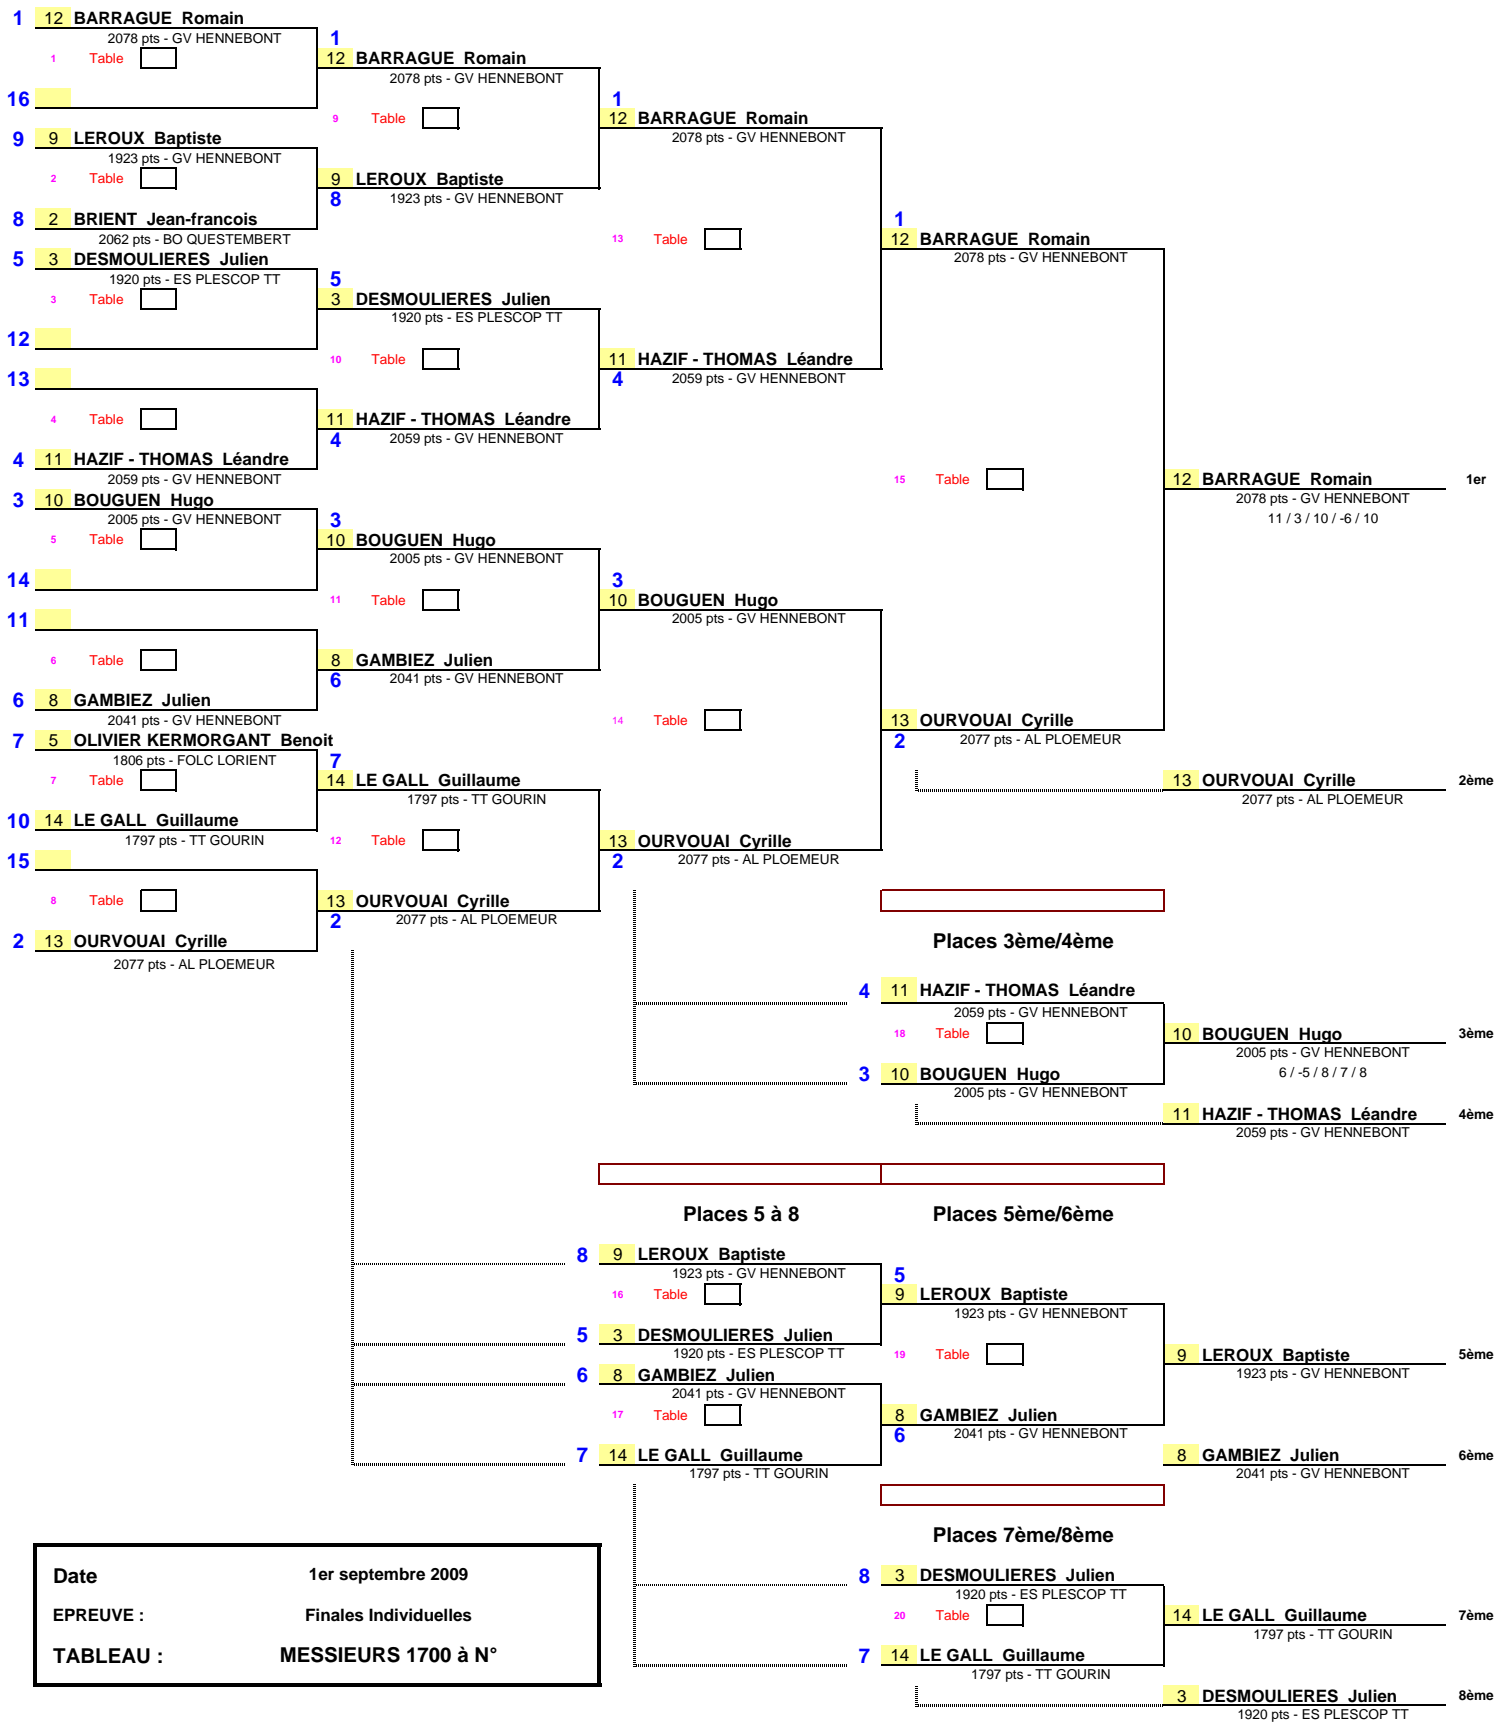

1/8 de Finale 1/4 de Finale 1/2 Finale Finale

Date 1er septembre 2009
EPREUVE : Finales Individuelles
TABLEAU : MESSIEURS 1700 à N°