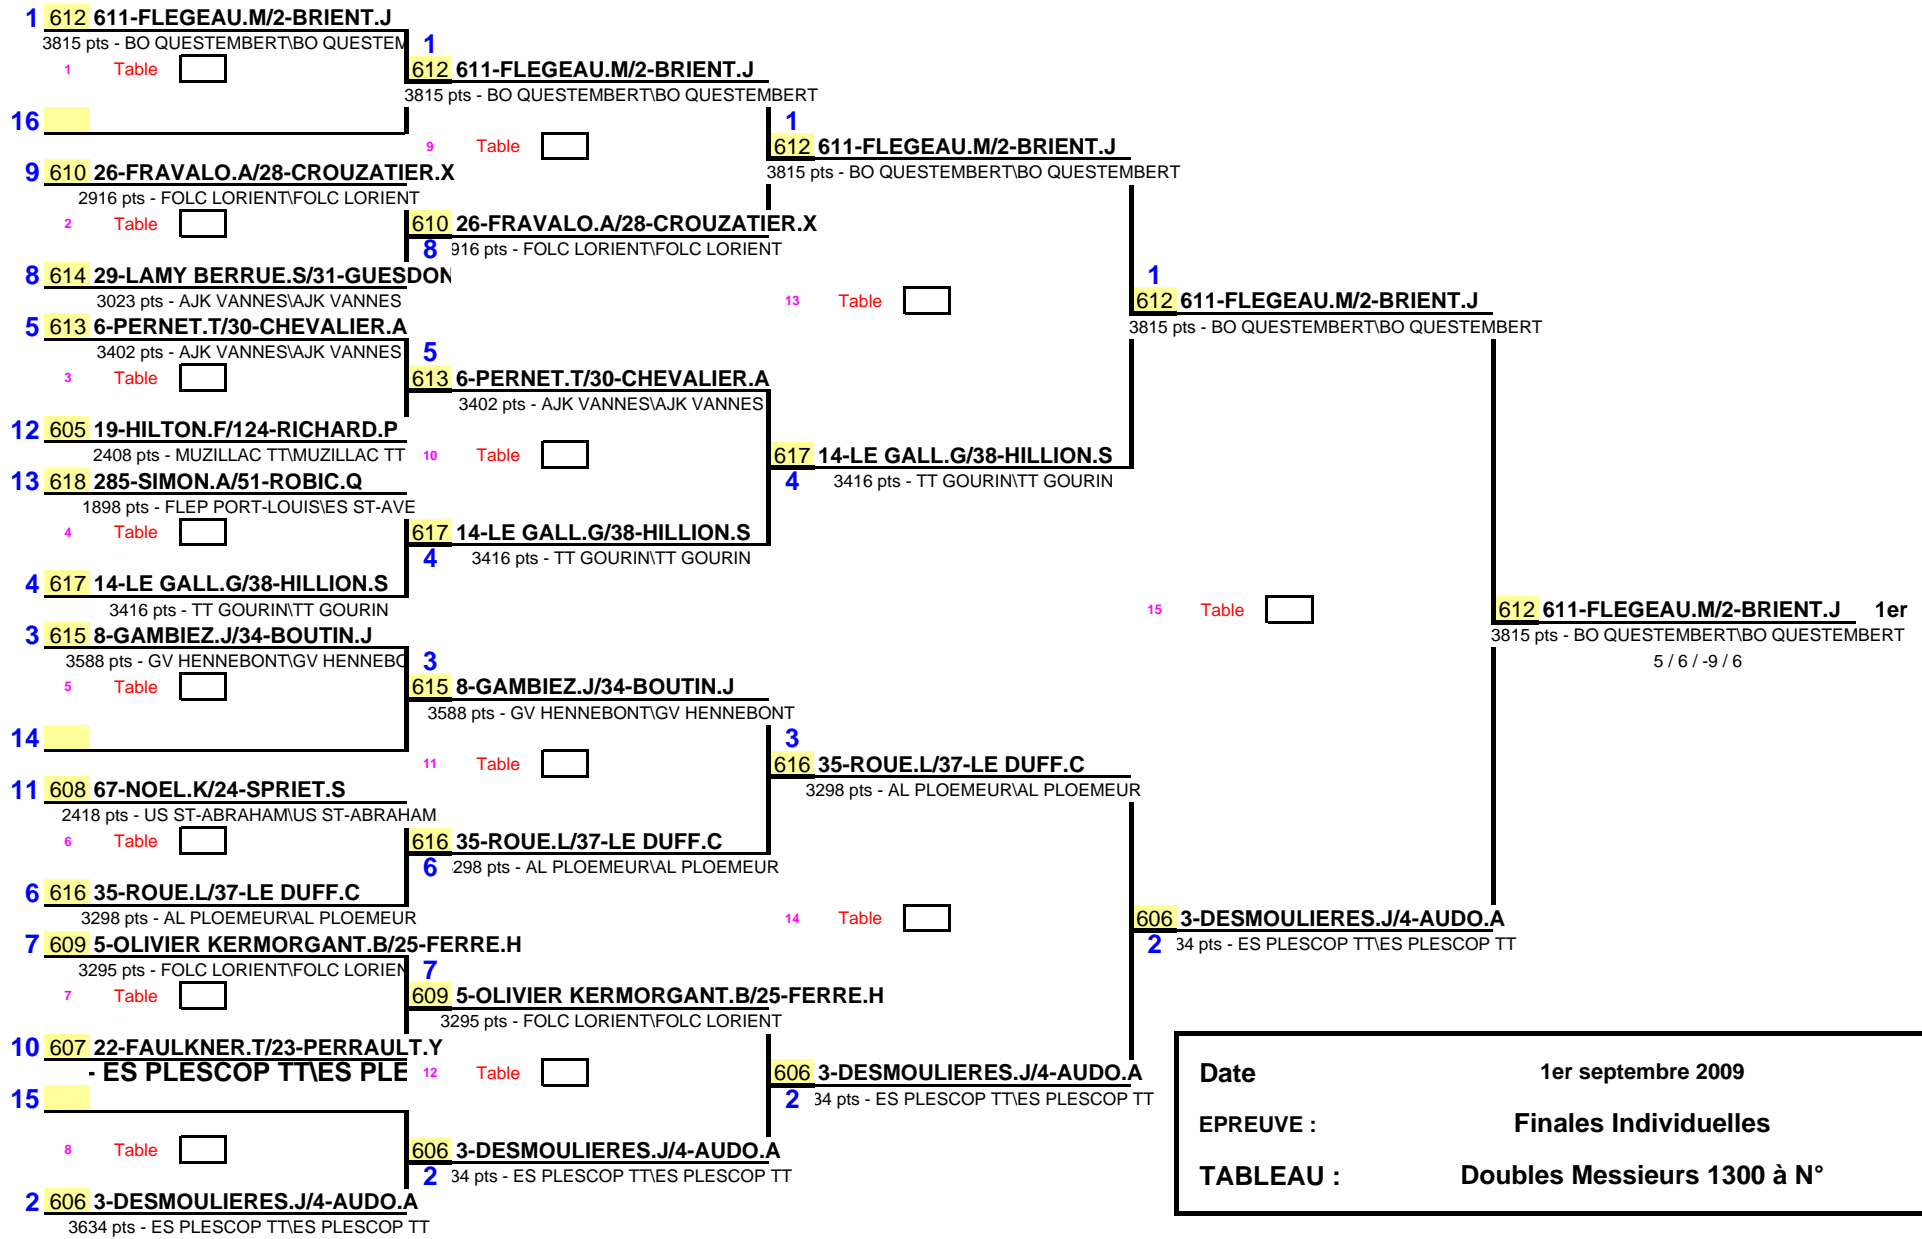

1/8 de Finale
1/4 de Finale
1/2 Finale
Finale

<b>Date</b>	1er septembre 2009
<b>EPREUVE :</b>	Finales Individuelles
<b>TABLEAU :</b>	Doubles Messieurs 1300 à N°